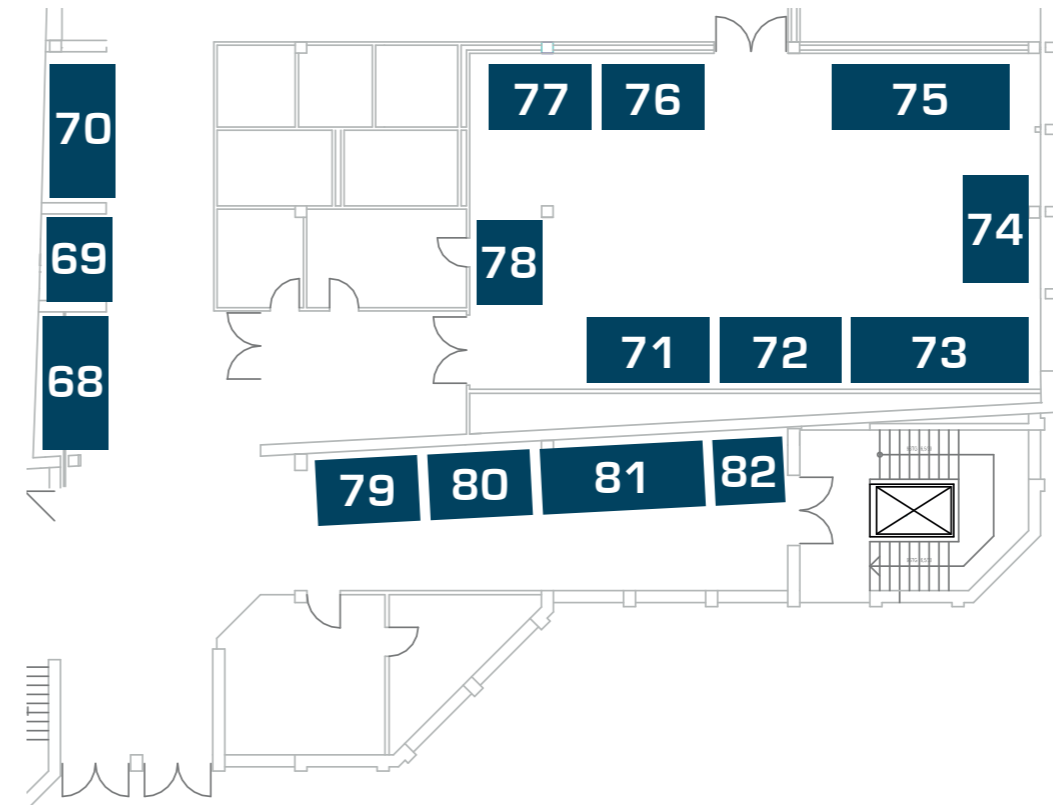

1. Untergeschoss:

- 69 Häusliche Kranken- und Altenpflege
- ● ● 70 CleverZumJob GmbH
- 71 Ludwig Fresenius Schulen Minden GmbH
- 72 Herz- und Diabeteszentrum NRW
- 73 Ev. Jugendhilfe Schweicheln
- 74 AWO Berufskolleg Herford
- 75 Akademie für Gesundheitsberufe (MKK)
- 83 - 94 Kreishandwerkerschaft (verschiedene Innungen)
- 76 Diakonische Stiftung Wittekindshof
- 77 Elisabeth-von-der-Pfalz-Berufskolleg
- ● 78 Diakonie im Kirchenkreis Vlotho
- ● 79 Stuttgarter Gebäudereinigung Venter
- 80 Schornsteinfegerinnung OWL
- ● 81 August-Griese-Berufskolleg
- 82 Wilhelm-Normann-Berufskolleg
- i Infopoint