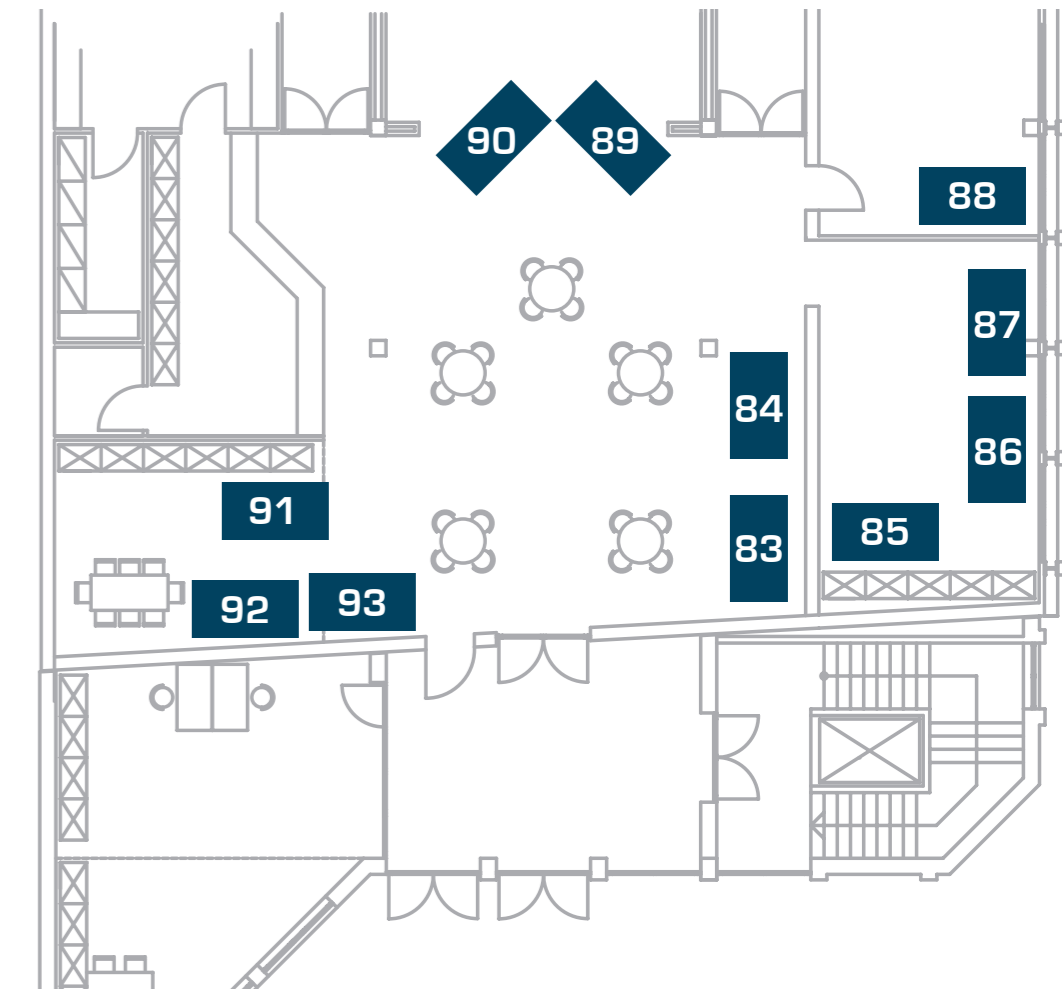

## Erdgeschoss:

 ist eine gemeinsame  
 Veranstaltung der Städte  
 Löhne und Bad Oeynhausen

### Farbzuordnung:

- kaufmännische Berufe
- technische Berufe
- handwerkliche Berufe
- soziale Berufe

## 1. Untergeschoss:

- 69 Häusliche Kranken- und Altenpflege
- ● ● 70 CleverZumJob GmbH
- 71 Ludwig Fresenius Schulen Minden GmbH
- 72 Herz- und Diabeteszentrum NRW
- 73 Ev. Jugendhilfe Schweicheln
- 74 AWO Berufskolleg Herford
- 75 Akademie für Gesundheitsberufe (MKK)
- 83 - 94 Kreishandwerkerschaft (verschiedene Innungen)
- 76 Diakonische Stiftung Wittekindshof
- 77 Elisabeth-von-der-Pfalz-Berufskolleg
- ● 78 Diakonie im Kirchenkreis Vlotho
- ● 79 Stuttgarter Gebäudereinigung Venter
- 80 Schornsteinfegerinnung OWL
- ● 81 August-Griese-Berufskolleg
- 82 Wilhelm-Normann-Berufskolleg
- i Infopoint

## 2. Untergeschoss: