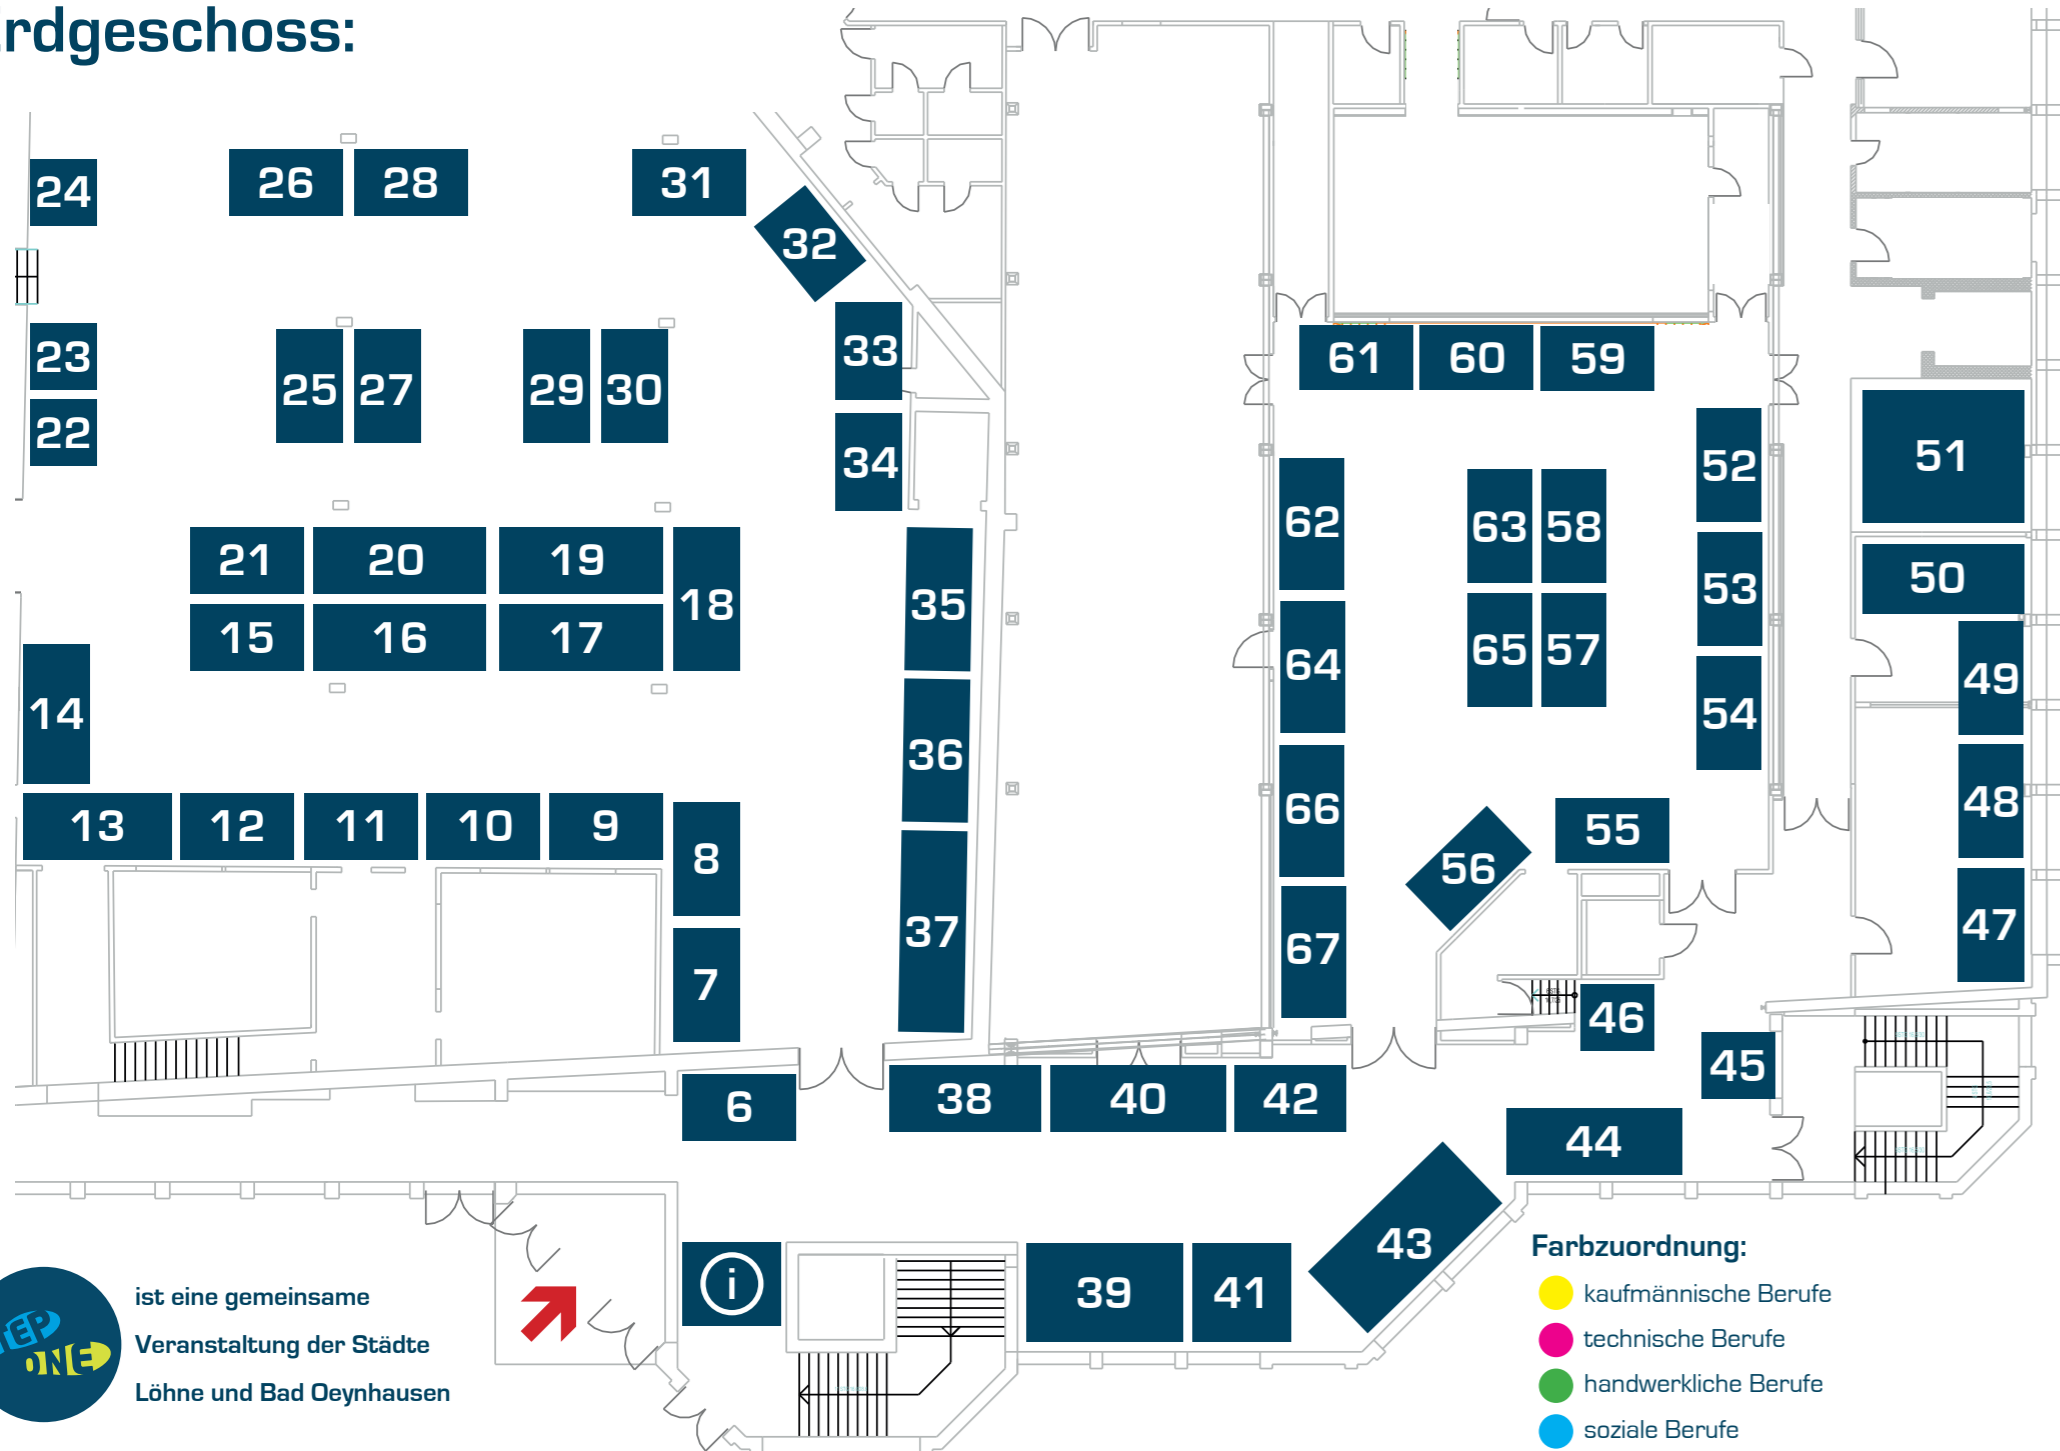

Eintritt frei!

... damit du nicht bei Null anfangen musst!

01. September 2023  
9:00 - 13:00 Uhr

Werretalhalle Löhne

02. September 2023  
10:00 - 13:00 Uhr

18. Ausbildungsplatzbörse  
Studium • Beruf • Schule • Praktikum

## Erdgeschoss:

 ist eine gemeinsame  
 Veranstaltung der Städte  
 Löhne und Bad Oeynhausen